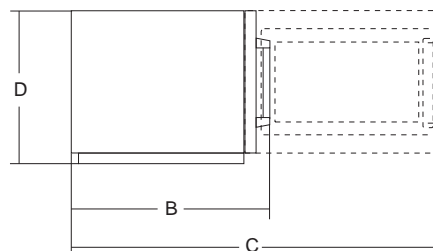

- max / max
- alta / high
- media / medium
- scongelamento / defrost
- bassa / low
- mantenimento / keep warm

								A	B	C	D		
	watt	watt	watt	watt	min.	lit	mm	mm	mm	mm	kg	kg	
NN CF771S	max	2.700	microwave	1.000									
	microwave	850	grill	1.270	90	27	354x343 h.205	529	494	885	326	20	23
	grill	1.300	convection	1.400									
	convection	1.450											